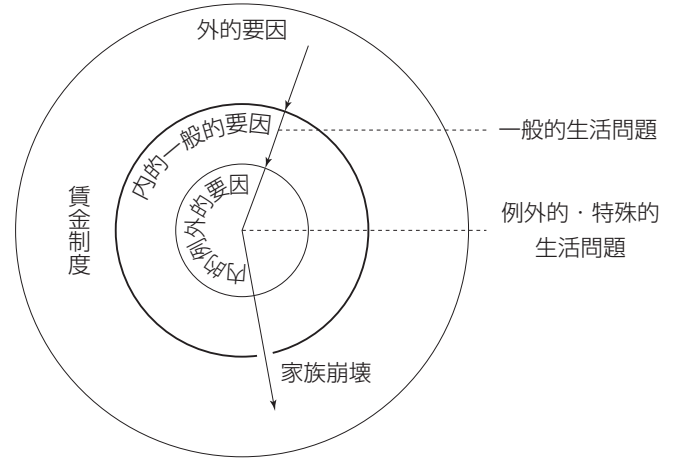

このたびは、『社会福祉・社会保障入門』をお買い上げいただきまして誠にありがとうございました。
本書に誤りがございましたので、以下の通り訂正させていただきます。ご迷惑をおかけしましたことを深くお詫び申し上げます。

【p.45】 図 I - 6 - 1 生活問題の原因としての世帯内要因の構造とその作用

〔誤〕

図 I - 6 - 1 生活問題の原因としての世帯内要因の構造とその作用

出典：川上昌子『社会福祉原論読本』学文社 2007年 p.197

〔正〕

図 I - 6 - 1 生活問題の原因としての世帯内要因の構造とその作用

出典：川上昌子『社会福祉原論読本』学文社 2007年 p.197